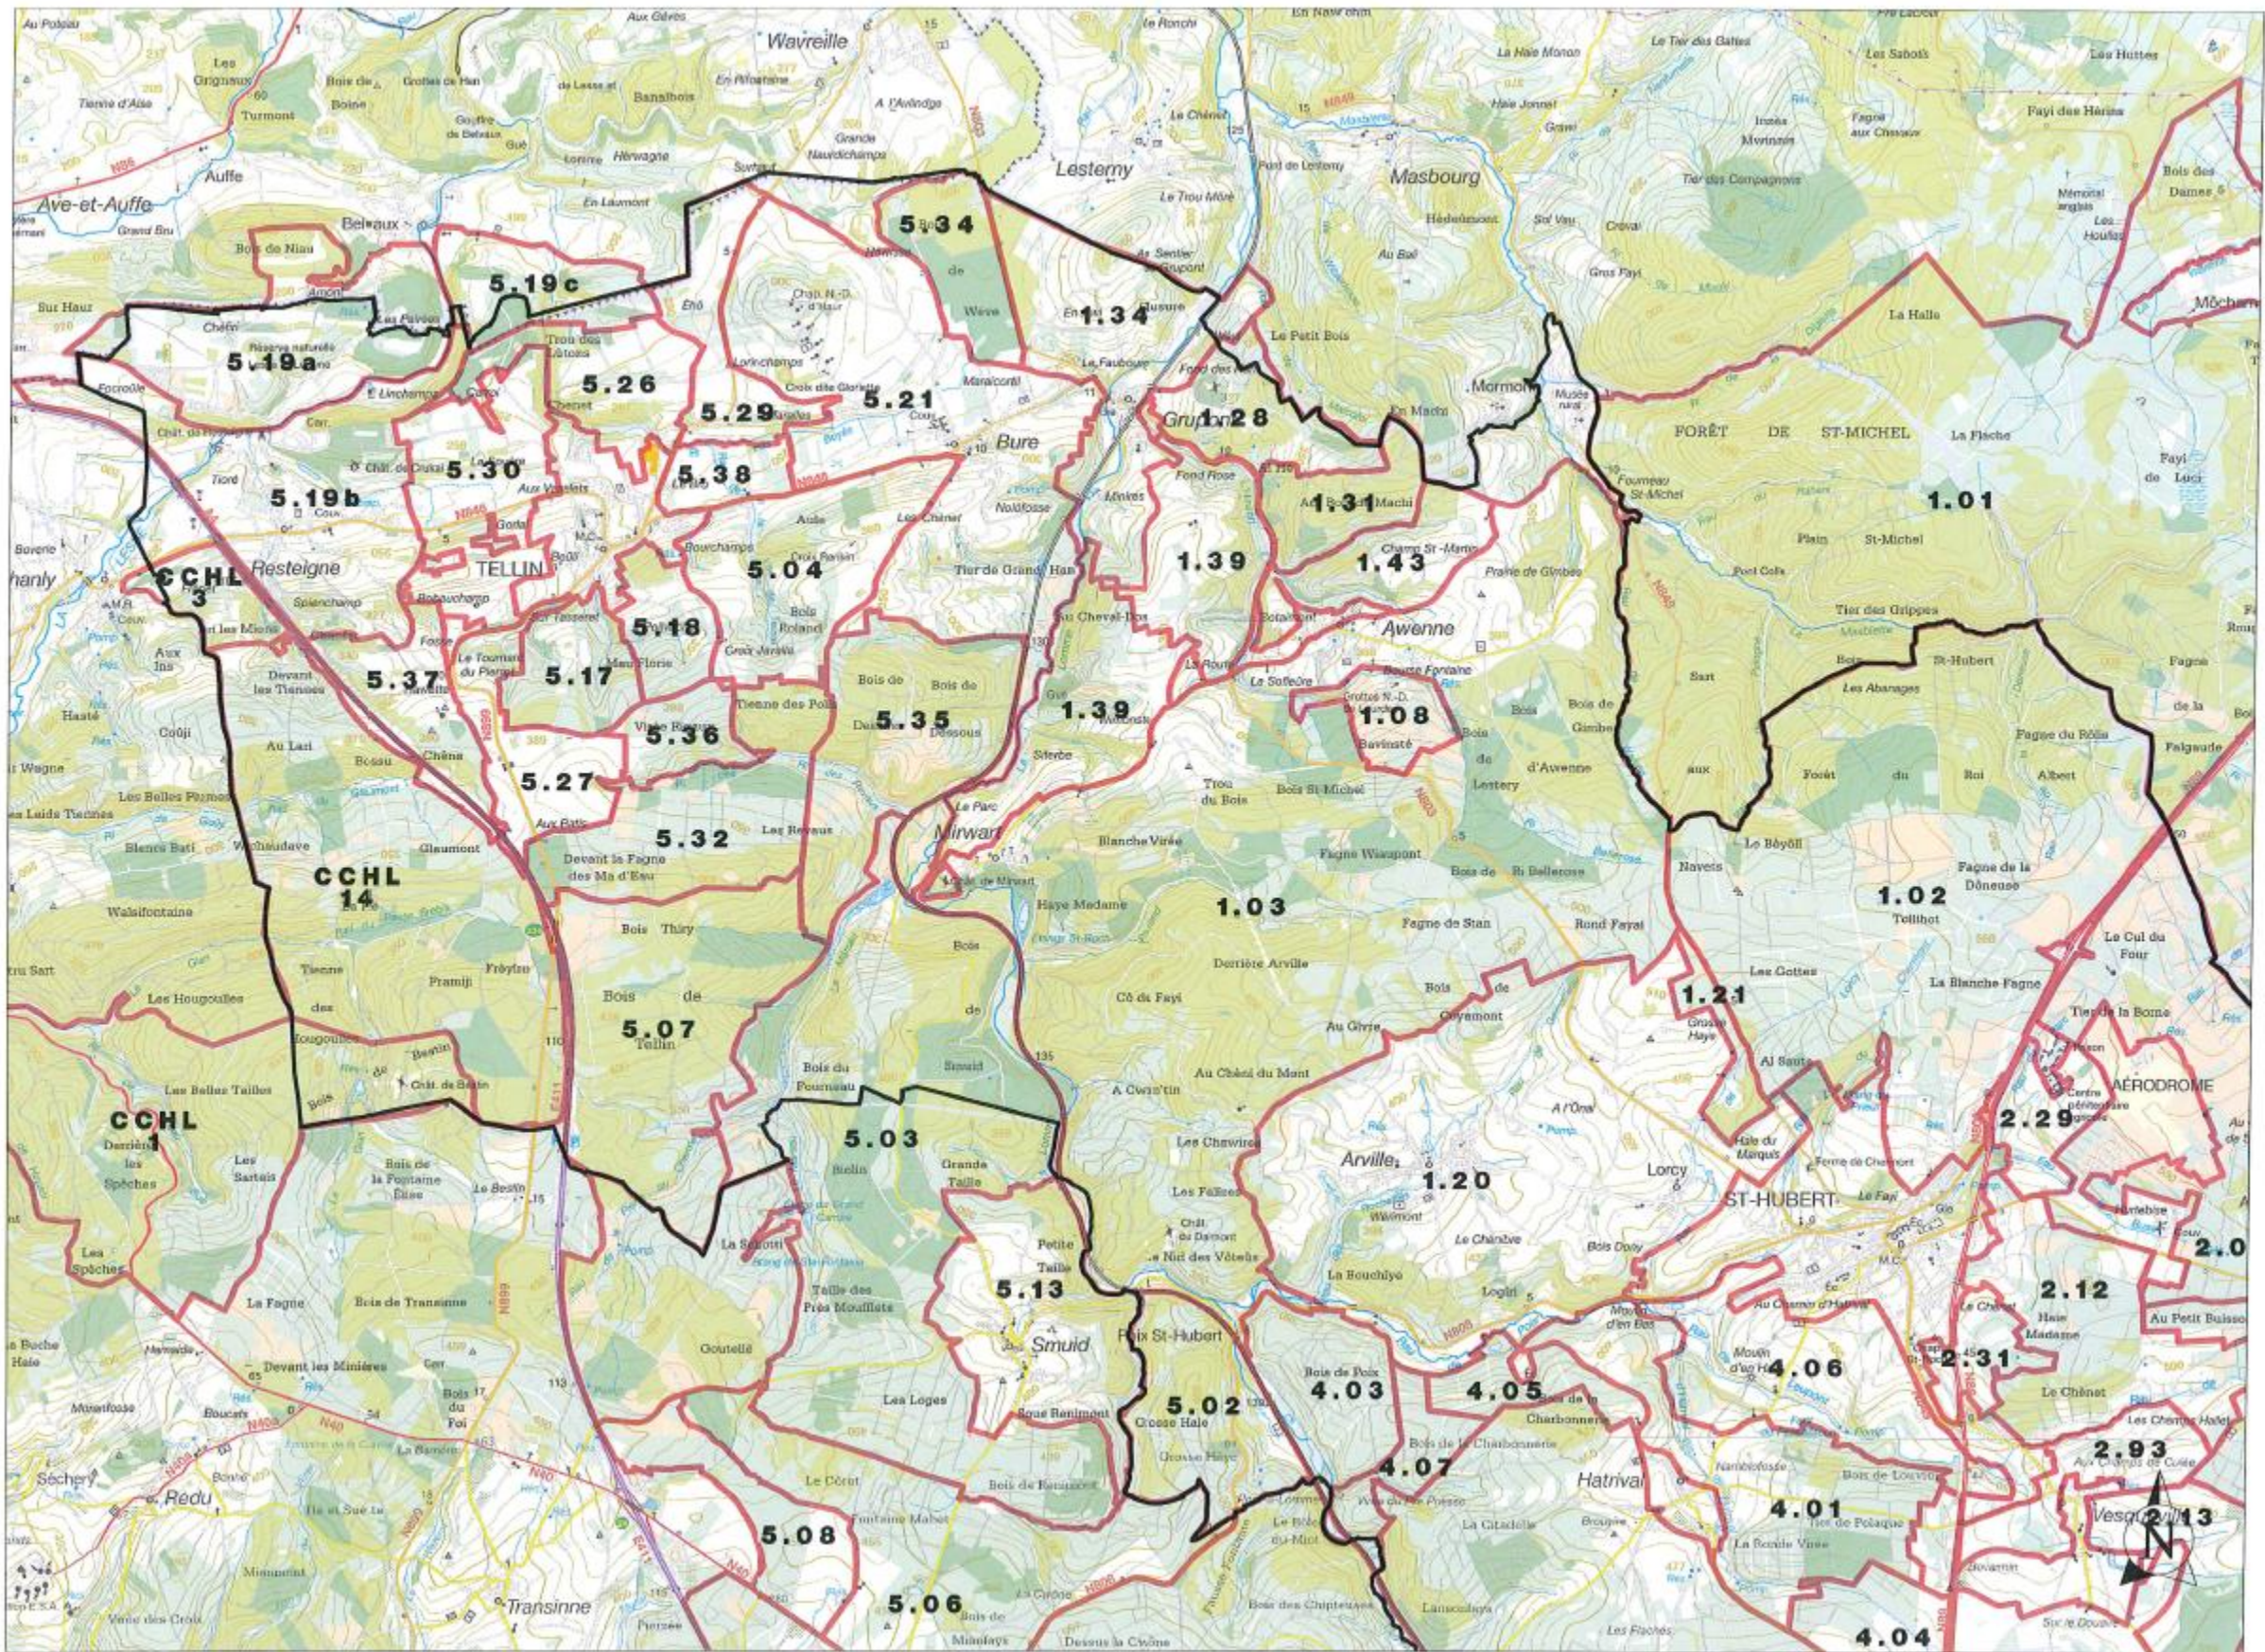

Carte des territoires de chasse - Saison 2016/2017

N° de lot	Locataire	Section	Octobre	Novembre	Décembre	Affût
1.28+1.43	NUTAL	Tellin / Saint-Hubert	09	20	18	
1.31	STEKKE	Tellin	/	12	/	
1.34	BARTHELEMI	Tellin	/	2-25	28	
1.39	ORTS	Tellin / Mirwart	23	/	11	
5.04	RENIERS	Tellin	/	04	16	
5.07	REYNTJENS	Tellin	15	12	18-28	21/09-30/09
5.17	LIBERT-ROSSION	Tellin	7	6-25	26	
5.18	MERCY P.	Tellin	9-29	/	14	
5.19b	LAMOTTE	Tellin	1-7	1-6-25-26	(16-21-24) - 26 - (28)	
5.19a	MICHEL	Tellin	/	/	/	01/09-10-09
5.20	ROSSION (Herdal)	Tellin	7	6-25	26	
5.21	BECHET (Petits chasseurs de Bure)	Tellin	9-30	13-27	2-7-10-14-17-23	
5.26	JALLET	Tellin	16	6-27	11-31	
5.27	MERCI P. (DURY)	Tellin	9-29	/	14	
5.29	MERCY P.	Tellin	9-29	/	14	
5.30	HALLEZ	Tellin	07	06-25	/	
5.32	PALMBLAD	Tellin	1-29	19	17	21/09-30/09
5.34	IELEGEMS	Tellin	2	13	11	
5.35	HOUTMEYERS	Tellin	8	19	30	21/09-30/09
5.36	BAUSIER	Tellin	8	5	du 21 au 23 et du 26 au 30	
5.37	PECHEUR	Tellin	15	20	18-30	
5.38	LIBERT-ROSSION	Tellin	07	06-25	26	
CCHL 14	HURBAIN	Tellin	/	11	17	
CCHL 1	LHOIST	Tellin	8-22	18-19	10-23	21/09-30/09
CCHL 3	LAMOTTE	Tellin	1-7	1-6-25-26	(16-21-24) - 26 - (28)	

*** Circulation interdite de 06h30 à 9h30 et de 17h30 à 20h30