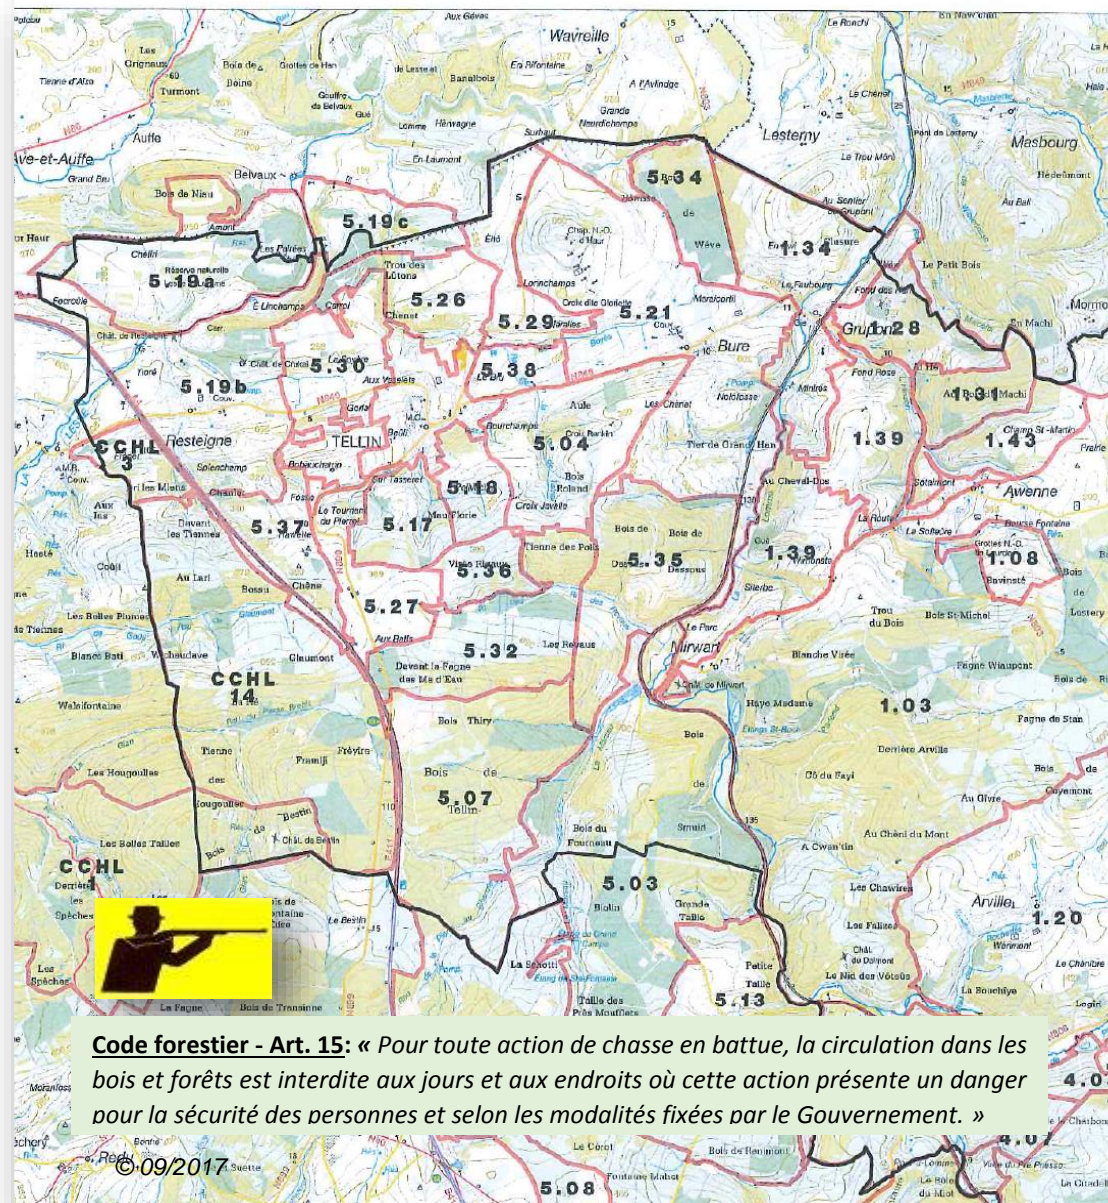

Carte des territoires de chasse - Saison 2017/2018

N° de lot	Locataire	Commune	Octobre	Novembre	Décembre	Affût
1.28+1.43	NUTAL	Tellin / Saint-Hubert	8	12	17	
1.31	STEKKE	Tellin	21	/	/	
1.34	BARTHELEMI	Tellin	20	02-17	28	
1.39	ORTS	Tellin / Mirwart	15	/	10	
5.04	RENIERS	Tellin	06	17	08-15-22	
5.07	REYNTJENS	Tellin	01	01	02-(23-30)	13/08-20/08 et 21/09-30/09
5.17	LIBERT-ROSSION	Tellin	27	24	26	
5.18	MERCY P.	Tellin	08	/	01-29	
5.19b	LAMOTTE	Tellin	07	01-25	8-(16-23-30)	
5.19a	MICHEL	Tellin	/	/	/	
5.20	ROSSION (Herdal)	Tellin	27	24	26	
5.21	BECHET (Petits chasseurs de Bure)	Tellin	1er-22	05-26	08-17-21 et 28	
5.26	JALLET	Tellin	22	05-26	10-31	05/08 et 09/09
5.27	MERCI P. (DURY)	Tellin	08	/	01-29	
5.29	MERCY P.	Tellin	08	/	01-29	
5.30	HALLEZ	Tellin	/	24	/	
5.32	PALMBLAD	Tellin	14-28	18	16	21/09-30/09
5.34	IELEGEMS	Tellin	22	19	17	
5.35	HOUTMEYERS	Tellin	07	04	23	
5.36	BAUSIER	Tellin	21-29	04-12-25	13-19-20-21	
5.37	PECHEUR	Tellin	14	18	16-31	
5.38	LIBERT-ROSSION	Tellin	27	24	26	
CCHL 14	HURBAIN	Tellin	/	11	02-16	21/09-30/09
CCHL 1	LHOIST	Tellin	06-21	18-19	09-21	21/09-30/09

**Commune de Tellin
CALENDRIER ET CARTE
DES CHASSES 2017**

Code forestier - Art. 15: « Pour toute action de chasse en battue, la circulation dans les bois et forêts est interdite aux jours et aux endroits où cette action présente un danger pour la sécurité des personnes et selon les modalités fixées par le Gouvernement. »

Promenades 2017 : fermeture pour cause de chasse

Grupont

Les promenades suivantes seront fermées :

Promenade du bois de Machi 

	Octobre	Novembre	Décembre
Chasse Stekke	21	/	/
Chasse Nutal	08	12	17
Chasse Barthélemi	20	02-17	28
Chasse Orts	15	/	10